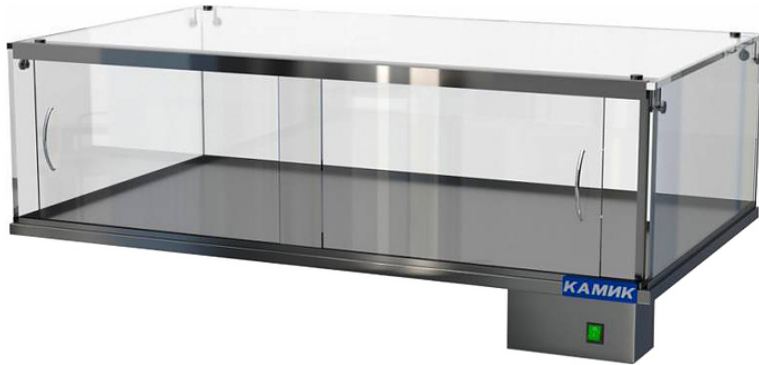

Описание товара Витрина нейтральная КАМИК

1100x650x300(400) мм

Описание

Нейтральная витрина **КАМИК 1100x650x300(400) мм** предназначена для демонстрации и хранения закуски, кондитерских изделий или вторых блюда, не требующих определенного температурного режима на предприятиях общественного питания и торговли. Бескаркасная конструкция выполнена из пищевой нержавеющей стали AISI 430.

Особенности:

- Каленое стекло толщиной 10 мм
- Подсветка

Характеристики

Ширина	1100 мм
Глубина	650 мм
Высота	от 300 до 400 мм
Родина бренда	Россия
Страна-производитель	Россия
Конструкция	закрытая
Количество полок	1
Нейтральная	Да
Бренд	КАМИК