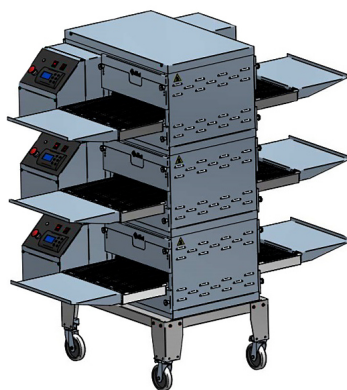

Коммерческое предложение от 09.04.2025

Наименование товара: Подставка Abat ПП-400-01

Ссылка на товар: https://prom-katalog.ru/catalog/podtovarniki-i-podstavki/_abat_400_01

Описание

Подставка **Abat ПП-400-01** предназначена для составления в 3 яруса конвейерных печей для пиццы ПЭК-400 на предприятиях общественного питания и торговли. Модель оснащена 4 поворотными колесами, 2 из которых снабжены стопором.

Конструкция выполнена из нержавеющей стали.

Дополнительные характеристики:

- Допустимая нагрузка: 400 кг

Внимание! На фото подставка вместе с печью для пиццы.

Характеристики

Ширина	833 мм
Глубина	626 мм
Высота	356 мм

Назначение	под конвейерную печь
Формат	подставка
Материал каркаса	нерж. сталь
Тип подставки	открытый
Старая цена	29061
Бренд	Abat

Информация носит справочный характер и не является публичной офертой, определяемой ст. 437 ГК РФ. Убедительная просьба уточнять цены и наличие по телефону у вашего менеджера.