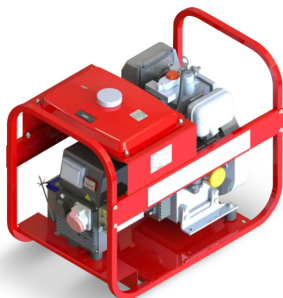

Описание товара Сварочный генератор Вепрь АСПБВ 250-8/3-Т400/230 1ВМ1

Характеристики

Мощность номинальная	6.4 кВт (8 кВА)
Мощность максимальная	7 кВт (8.8 кВА)
Коэффициент мощности	1 cos φ
Сварочный ток макс	250 А
Род сварочного тока	Постоянный
Диаметр электр/пров	8 мм
Напряжение	230/400 В
Исполнение	открытое
Степень автоматизации	1 - ручной пуск
Модель	Вепрь АСПБВ 250-8/3- Т400/230 1ВМ1
Марка двигателя	Loncin
Модель двигателя	LC2V80FD
Количество цилиндров	1
Система охлаждения	воздушная
Частота вращения двигателя	3000 об/мин
Топливо	бензин
Объем топливного бака	25 л
Расход топлива при 75% нагрузке	4.2 л/ч
Время автономной работы при 75% мощности	6 ч

Число фаз	3
Тип генератора	Синхронный
Функция сварки	да
Степень защиты	IP23
Уровень шума	76 дБ
Масса	185 кг
Длина	960 мм
Ширина	600 мм
Высота	720 мм
Страна происхождения	Россия
Гарантия	1 год

Информация на сайте prom-katalog.ru носит справочный характер и не является публичной офертой, определяемой ст. 437 ГК РФ.