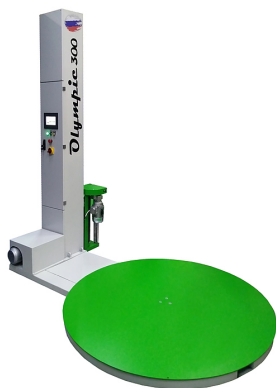

## Коммерческое предложение от 06.04.2025

Наименование товара: Паллетоупаковщик Olympic 300E (D=1500, H=2000)

Ссылка на товар: [https://prom-katalog.ru/catalog/palletoupakovshchiki/\\_olympic\\_300e\\_d\\_1500\\_h\\_2000](https://prom-katalog.ru/catalog/palletoupakovshchiki/_olympic_300e_d_1500_h_2000)

### Описание

Паллетоупаковщик Olympic 300E (D=1500, H=2000) от компании Пром-Каталог.Ру

### Характеристики

Тип	полуавтоматический
Напряжение	220 В
Мощность	1 кВт
Производительность	25 циклов/час.
Диаметр поворотного стола	1500 мм
Высота колонны	2000 мм
Скорость вращения поворотного стола	12 об/мин.
Максимальная нагрузка	2000 кг
Высота	2000 мм
Страна-производитель	Россия