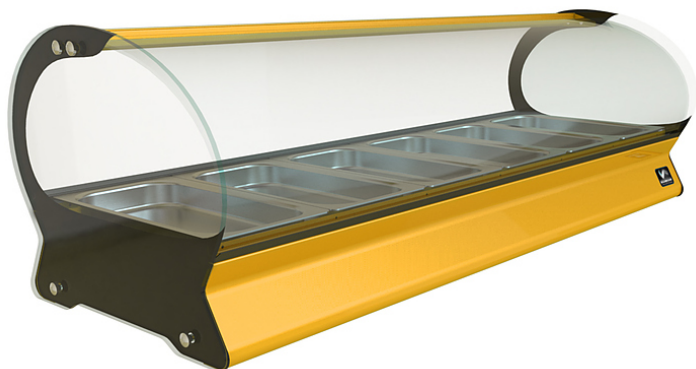

Описание товара Витрина тепловая Кобор SE-10Н

желтая

Характеристики

Установка	настольная
Температурный режим	от 30 до 80 °С
Гастронормированная	+
Напряжение	220 В
Мощность	2 кВт
Ширина	1810 мм
Глубина	395 мм
Высота	360 мм
Вес (без упаковки)	47 кг
Страна производства	Россия