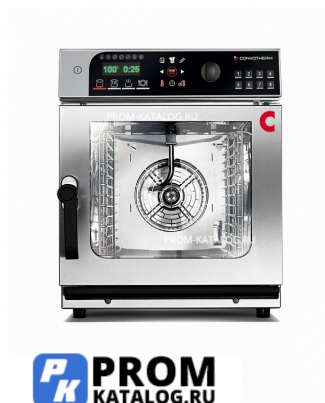

## Коммерческое предложение от 25.04.2025

Наименование товара: Пароконвектомат Convotherm mini Standard 6.06

Ссылка на товар: <https://prom-katalog.ru/catalog/parokonvektomaty/parokonvektomat-convotherm-mini-standard-6-06>

### Характеристики

Количество уровней	6
Тип подключения	электрический
Тип пароувлажнения	инжекторный
Напряжение	220/380 В
Тип противня/гастроёмкости	GN 2/3
Высота, мм	647 мм
Длина, мм	515 мм
Способ установки	Настольный
Мощность, кВт	3 кВт